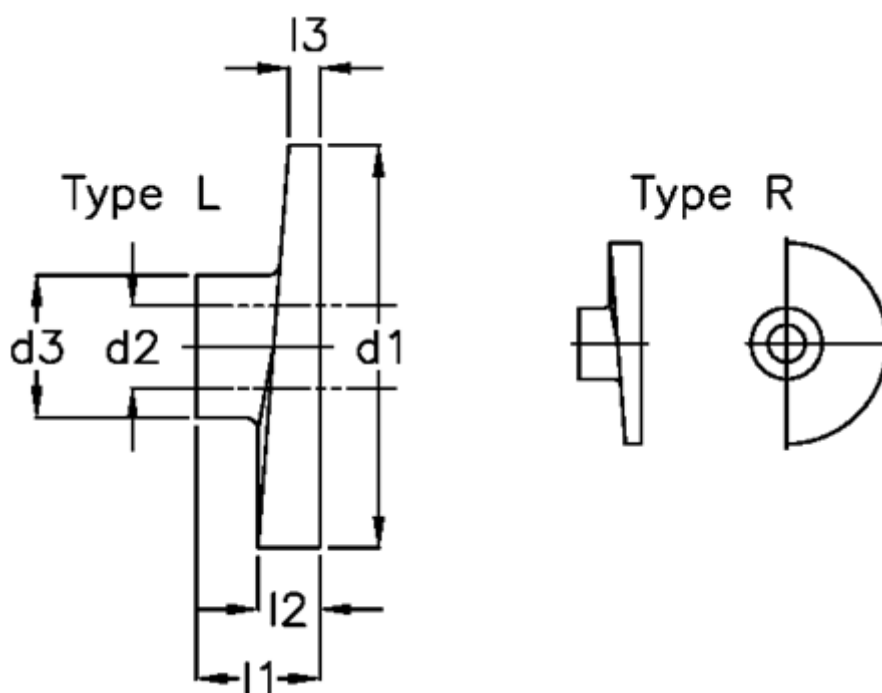

Varenummer: 20823187  
Beskrivelse: E+G Dørrigel  
GN 218-SM-35-B8-R

## Mål

$d1 = 35$   
 $d2 = B8$   
 $d3 = 18$   
 $l1 = 15$   
 $l2 = 7$   
 $l3 = 3$